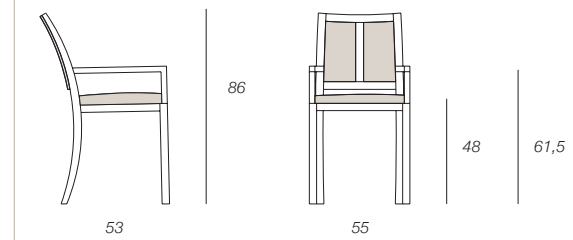

pag. 104-105

Art. L294L1: cm 185 x 95 x 75 h / cm 285 x 95 x 75 h

Art. L294L2: cm 200 x 95 x 75 h / cm 300 x 95 x 75 h

Art. L294L3: cm 220 x 95 x 75 h / cm 320 x 95 x 75 h

Art. L302L0

Sedia imbottita
Upholstered chair
Gepolsterter Stuhl

pag. 62

Art. L306L0

Poltroncina imbottita
Upholstered armchair
Gepolsterter Armstuhl

pag. 63

Art. L304L0

Sedia con seduta imbottita
Wooden chair with upholstered seat
Stuhl mit gepolstertem Sitz

pag. 46-47

Art. L305L0