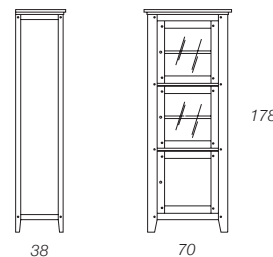

pag. 88-89

Art. L121L3

Contenitore ad ante scorrevoli: 2 in legno ed 1 in vetro, 9 ripiani
 Cabinet with 3 sliding doors: 2 wooden, 1 glass. 9 shelves
 Vitrine mit 3 Schiebetueren: 2 Holz, 1 Glas. 9 Fachboeden

pag. 88-89

Art. L121L4

Contenitore a 3 ante scorrevoli in vetro e 9 ripiani
 Cabinet with 3 sliding glass doors and 9 shelves
 Vitrine mit 3 Schiebetueren Glas und 9 Fachboeden

pag. 88-89

Art. L183L4

Mobile porta tv con 2 cassetti, vassoio tv estraibile e girevole, 1 ripiano
 Tv cabinet with 2 drawers, slide out and rotating tv support, 1 shelf
 Tv Schrank mit 2 Schubkasten, TV-Element mit drehbarem Auszug, 1 Fachboden

pag. 49

Art. L150L0

Stipetto con 3 ante legno
 Cupboard with 3 wooden doors
 Schrank mit 3 Holztueren

pag. 87

Art. L151L0

Stipetto con 1 anta legno e 2 ante vetro
 Cupboard with 1 wooden door and 2 glass doors
 Schrank mit 1 Holztuere und 2 Glastueren