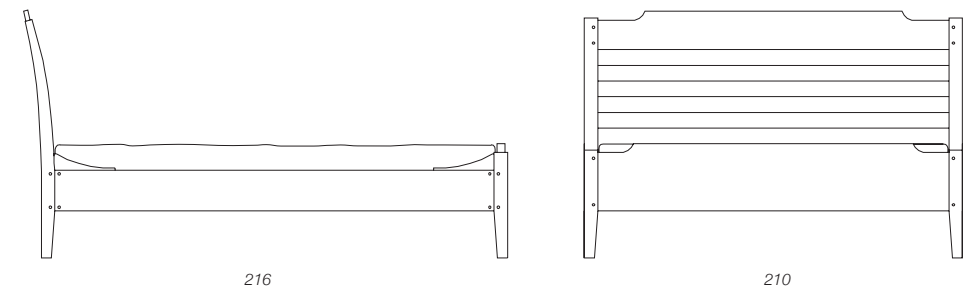

216

110

210

Art. L613L0

Letto matrimoniale con struttura in legno - materasso dim. 200 x 200 cm
American King size bed with wooden frame - mattress size cm 200 x 200
Holz Doppelbett - Innenmass cm 200 x 200

pag. 72