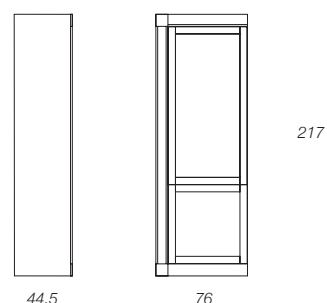

Articolo L116LT

Elemento completo con porte a legno sotto e sopra
Modular unit with lower and upper wooden doors
Element komplett mit Holztuere unten und oben