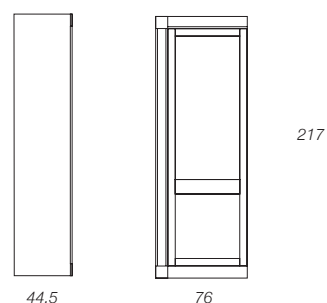

Art. L117LT

Elemento completo con porta intera a legno
Modular unit with tall wooden door
Element komplett mit 1 Holztuere