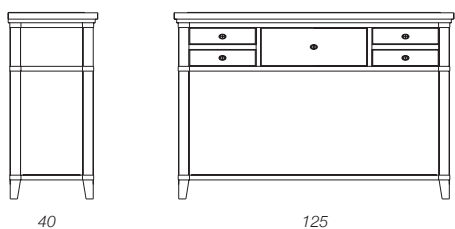

40

82

Art. L567L0

Consolle a 5 cassetti e ripiano basso
Console with 5 drawers and lower shelf
Konsole mit 5 Schubkasten und Ablageboden

pag. 78