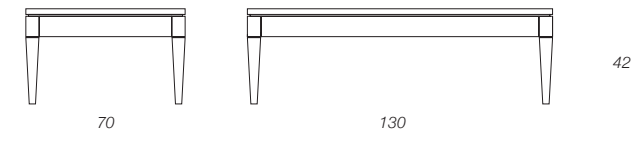

Art. L532L2

Tavolino da the rettangolare con 2 cassetti
Coffee table with 2 drawers
Beistelltisch mit 2 Schubkasten

pag. 24