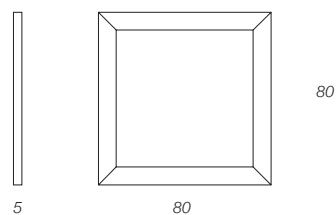

Art. L650L0

Specchio quadrato
Square mirror
Spiegel quadratisch

pag. 127