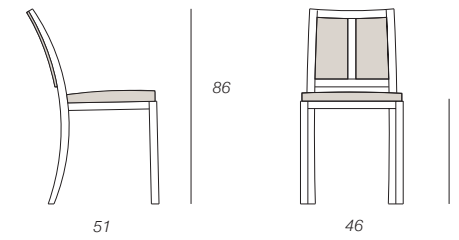

Art. L304L0

Sedia con seduta imbottita
Wooden chair with upholstered seat
Stuhl mit gepolstertem Sitz

pag. 46-47