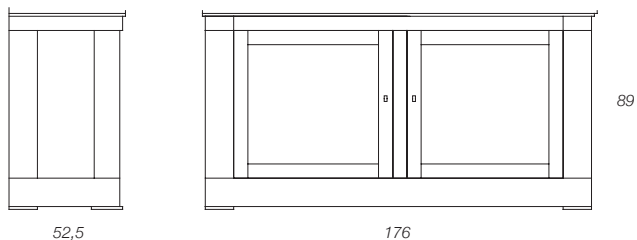

Art. L094L0

Credenza a 2 porte
Sideboard 2 doors
Anrichte 2 Tueren

pag. 110