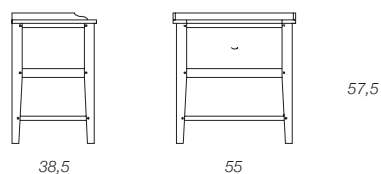

Art. L621L0

Comodino con 1 cassetto e ripiano basso
Bedside table with 1 drawer and lower shelf
Nachttisch mit Schubkasten und Ablageboden

pag. 80-81