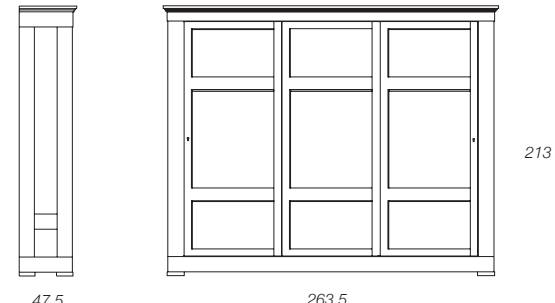

Art. L121L1

Contentore a 3 ante scorrevoli in legno e 9 ripiani
Cabinet with 3 sliding wooden doors and 9 shelves
Vitrine mit 3 Schiebetueren Holz und 9 Fachboeden

pag. 88-89

Art. L121L2

Contentore a 3 ante scorrevoli in legno/vetro e 9 ripiani
Cabinet with 3 sliding doors with wood and glass panels, 9 shelves
Vitrine mit 3 Schiebetueren mit Holz und Glas Paneele, 9 Fachboeden