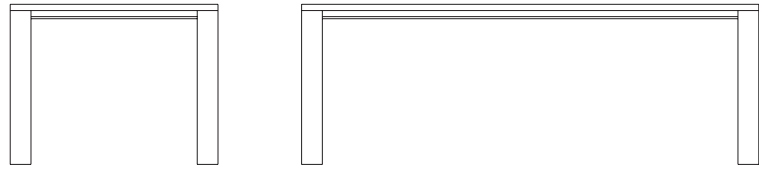

Tavolo rettangolare allungabile
Rectangular extendable table
Esstisch rechteckig ausziehbar

pag. 44-45

Art. L288L2: cm 180 x 90 x 76 h / cm 230 x 90 x 76 h

Art. L288L3: cm 200 x 90 x 76 h / cm 250 x 90 x 76 h / cm 300 x 90 x 76 h

Art. L288L2: cm 180 x 90 x 76 h / cm 230 x 90 x 76 h

Art. L288L3: cm 200 x 90 x 76 h / cm 250 x 90 x 76 h / cm 300 x 90 x 76 h

Art. L290LA: cm 50 x 90: Allunga per tavolo L288 completa di supporto

Leaf for table L288 with supporting frame / Verlaengerungsplatte fuer Tisch L288 mit Behaelter-Rahmen