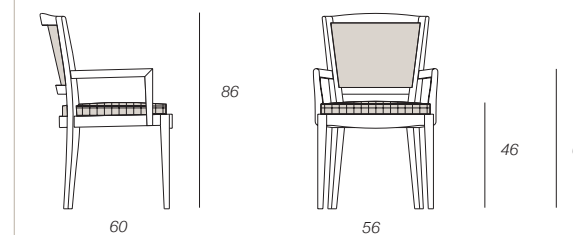

Art. L310L0

Poltroncina con seduta imbottita e schienale in paglia intrecciata
Wooden armchair with upholstered seat and cane back
Armstuhl mit gepolstertem Sitz und Rueckenlehne mit Wiener Geflechtes

pag. 112-113