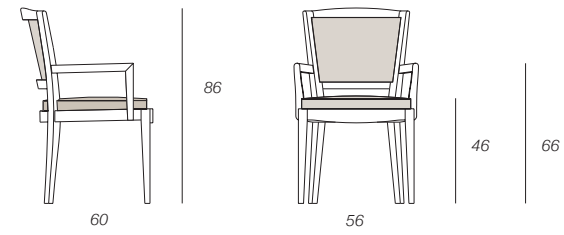

Art. L310LI

Poltroncina con seduta e schienale imbottiti
Wooden armchair with upholstered seat and back
Armstuhl mit gepolstertem Sitz und Rueckenlehne

pag. 115