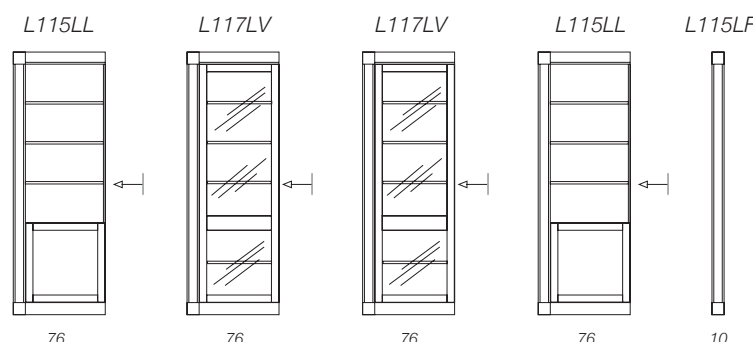

Esempio di componibilita'
Assembly example
Zusammenstellungs-Beispiel