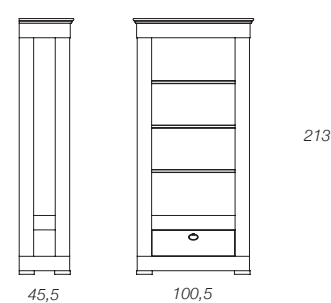

Art. L118L0

Libreria a giorno con 1 cassetto e 3 ripiani
Bookcase without doors, with 1 drawer and 3 shelves
Buecherregal ohne Tueren, mit 1 Schubkasten und 3 Fachboeden