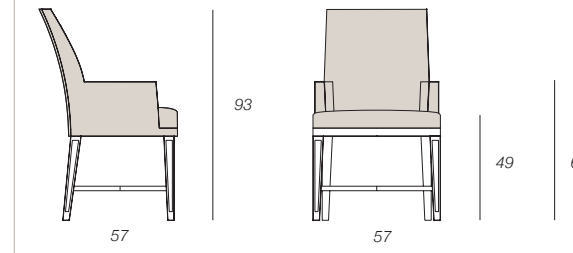

Art. L306L0

Poltroncina imbottita
Upholstered armchair
Gepolsterter Armstuhl

pag. 63