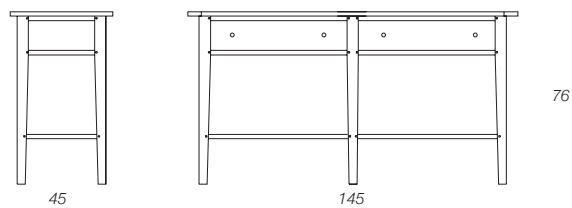

45

76

Art. L565L2

Consolle a 2 cassetti e ripiano basso
Console with 2 drawers and lower shelf
Konsole mit 2 Schubkasten und Ablageboden

pag. 61