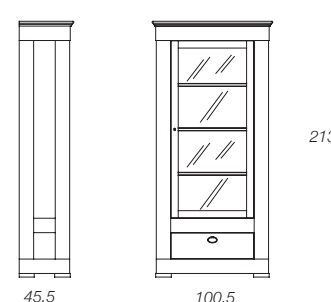

Art. L118LV

Vetrina con 1 porta vetro, 1 cassetto e 3 ripiani interni
Cabinet with 1 glass door, 1 drawer and 3 inner shelves
Vitrine mit Glastuere, Schubkasten und 3 innere Fachboeden

pag. 39

Art. L119L0

Libreria a giorno con 2 cassetti e 6 ripiani
Bookcase without doors, with 2 drawers and 6 shelves
Buecherregal ohne Tueren, mit 2 Schubkasten und 6 Fachboeden

pag. 39