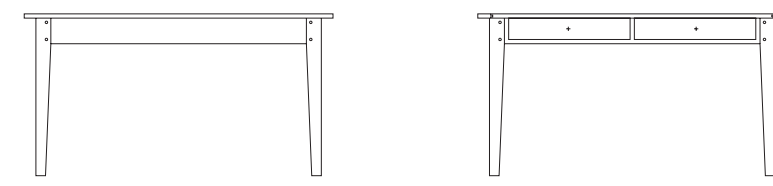

Art. L161L0

Vetrinetta con porte legno/vetro e 4 ripiani
 China-cabinet with 2 wood and glass doors, 4 shelves
 Vitrine mit 2 Tueren Glas oben und Unterteil Holz, 4 Fachboeden

pag. 103

Art. L183L0

Mobiletto contenitore con 2 ante legno e 4 ripiani
 Cupboard with 2 wooden doors and 4 shelves
 Geschirrschrank mit 2 Holztueren und 4 Fachboeden

pag. 49

Art. L228L0

Tavolo quadrato fisso
 Square dining table
 Esstisch quadratisch

pag. 116-119

Art. L229L0

Tavolo ovale allungabile
 Oval extendable table
 Esstisch oval ausziehbar

Art. L229LA

Allunga per tavolo ovale
 Leaf for oval table
 Verlaengerungsplatte