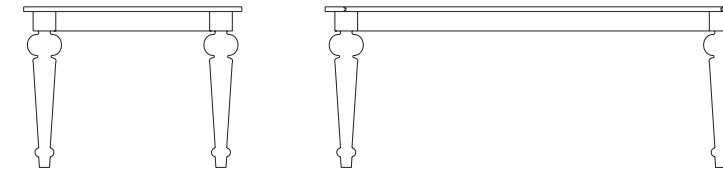

Tavolo rettangolare con gambe tornite e piano in marmo di Carrara
Dining table with turned legs and "Carrara" marble top
Esstisch rechteckig mit "Carrara" Marmor Tischplatte

pag. 106-107

Art. L246L1: cm 180 x 90 x 74 h

Art. L246L2: cm 200 x 90 x 74 h

Art. L246L3: cm 220 x 90 x 74 h

Art. L246L4: cm 250 x 90 x 74 h

Art. L246L5: cm 180 x 100 x 74 h

Art. L246L6: cm 200 x 100 x 74 h

Art. L246L7: cm 220 x 100 x 74 h

Art. L246L8: cm 250 x 100 x 74 h