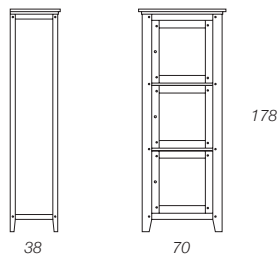

Art. L150L0

Stipetto con 3 ante legno
Cupboard with 3 wooden doors
Schrank mit 3 Holztueren

pag. 87