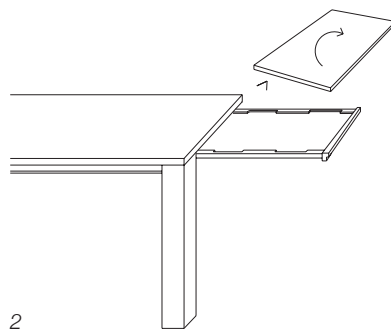

Leaf for table L288 with supporting frame / Verlaengerungsplatte fuer Tisch L288 mit Behaelter-Rahmen

Tavolo rettangolare allungabile
Rectangular extendable table
Esstisch rechteckig ausziehbar

pag. 44-45

Art. L289L2: cm 180 x 100 x 76 h / cm 240 x 100 x 76 h

Art. L289L3: cm 200 x 100 x 76 h / cm 260 x 100 x 76 h

Art. L289L4: cm 220 x 100 x 76 h / cm 280 x 100 x 76 h / cm 340 x 100 x 76 h

Art. L289L5: cm 240 x 100 x 76 h / cm 300 x 100 x 76 h / cm 360 x 100 x 76 h

Art. L291LA: cm 60 x 100: Allunga per tavolo L289 completa di supporto

Leaf for table L289 with supporting frame / Verlaengerungsplatte fuer Tisch L289 mit Behaelter-Rahmen

1

2

3

4

5

Tavolo rettangolare allungabile con piano scorrevole
Extendable dining table with sliding top
Esstisch rechteckig ausziehbar mit Schiebeplatte