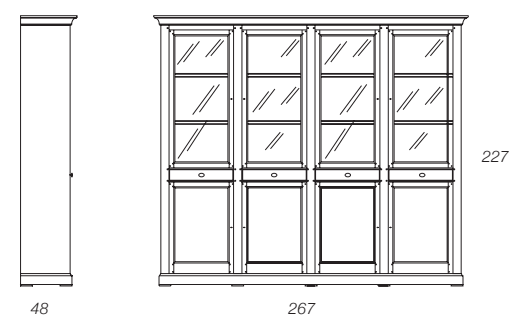

Art. L111LL

Libreria con 4 porte legno, 4 porte vetro, 4 cassetti e 12 ripiani
Bookcase with 4 wooden doors, 4 glass doors, 4 drawers and 12 shelves
Buecherregal mit 4 Tueren Holz, 4 Tueren Glas, 4 Schubkasten und 12 Fachboeden