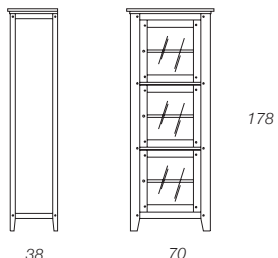

pag. 87

Tavolo rettangolare fisso
 Rectangular dining table
 Esstisch rechteckig

pag. 116-119

Art. L200L0: cm 140 x 90 x 76 h

Art. L202L0: cm 160 x 90 x 76 h

Art. L204L0: cm 180 x 90 x 76 h

Art. L206L0: cm 200 x 90 x 76 h

Art. L208L0: cm 220 x 90 x 76 h

Art. L216L0: cm 160 x 100 x 76 h

Art. L218L0: cm 180 x 100 x 76 h

Art. L220L0: cm 200 x 100 x 76 h

Art. L222L0: cm 220 x 100 x 76 h

Art. L224L0: cm 250 x 100 x 76 h

Art. L152L0

Stipetto con 3 ante vetro
 Cupboard with 3 glass doors
 Schrank mit 3 Glastueren

pag. 87

Art. L153L0

Cabinet con 3 cassetti grandi, 1 cassetto con ribalta in pelle e 4 cassettini interni
 Cabinet with 3 big drawers, 1 drawer with leather flap and 4 small inner drawers
 Sekretaeer mit 3 grosse Schubkasten, 1 Schubkasten mit Leder-Klappe und 4 innere