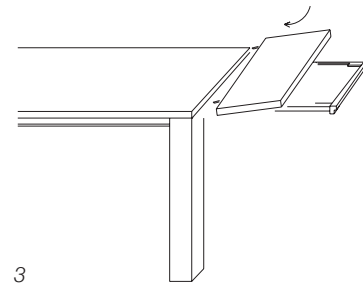

Art. L289L2: cm 180 x 100 x 76 h / cm 240 x 100 x 76 h

Art. L289L3: cm 200 x 100 x 76 h / cm 260 x 100 x 76 h

Art. L289L4: cm 220 x 100 x 76 h / cm 280 x 100 x 76 h / cm 340 x 100 x 76 h

Art. L289L5: cm 240 x 100 x 76 h / cm 300 x 100 x 76 h / cm 360 x 100 x 76 h

Art. L291LA: cm 60 x 100: Allunga per tavolo L289 completa di supporto

Leaf for table L289 with supporting frame / Verlaengerungsplatte fuer Tisch L289 mit Behaelter-Rahmen

1

2

3

4

5

Tavolo rettangolare allungabile con piano scorrevole
Extendable dining table with sliding top
Esstisch rechteckig ausziehbar mit Schiebeplatte

pag. 104-105

Art. L294L1: cm 185 x 95 x 75 h / cm 285 x 95 x 75 h

Art. L294L2: cm 200 x 95 x 75 h / cm 300 x 95 x 75 h

Art. L294L3: cm 220 x 95 x 75 h / cm 320 x 95 x 75 h

Art. L302L0

Sedia imbottita
Upholstered chair
Gepolsterter Stuhl