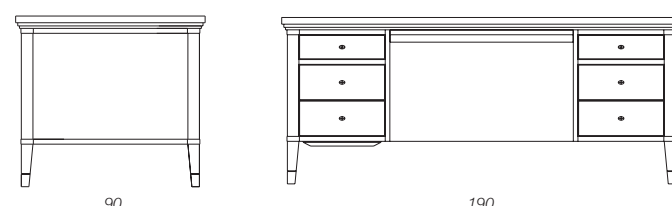

90

190

Art. L579L0 "ALEXANDER"

Scrivania direzionale con frontale sagomato, piano in cuoio, 5 cassetti, 1 cassetto, 2 ripiani estraibili e pred. per notebook
Directional desk with shaped front, leather top, 5 drawers, 1 big file-drawer, 2 slide out shelves and notebook facilities.
Schreibtisch mit geformter Front, Platte mit Lederueberzug, 5 Schubkasten, 1 grosser Schubkasten, 2 ausziehbare Fachboeden und Kabeldurchfuehrung

pag. 98-101