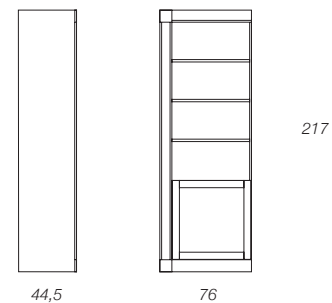

Art. L115LL

Elemento completo con porta inferiore a legno e ripiani in alto
Modular unit with lower wooden door and upper shelves
Element komplett mit Holztuere unten und Fachboeden oben