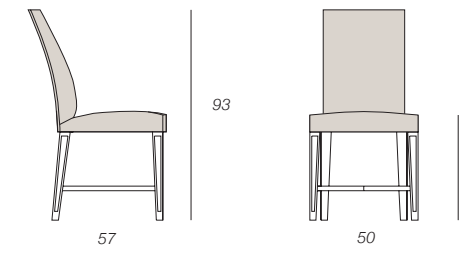

Art. L289L2: cm 180 x 100 x 76 h / cm 240 x 100 x 76 h

Art. L289L3: cm 200 x 100 x 76 h / cm 260 x 100 x 76 h

Art. L289L4: cm 220 x 100 x 76 h / cm 280 x 100 x 76 h / cm 340 x 100 x 76 h

Art. L289L5: cm 240 x 100 x 76 h / cm 300 x 100 x 76 h / cm 360 x 100 x 76 h

Art. L291LA: cm 60 x 100: Allunga per tavolo L289 completa di supporto

Leaf for table L289 with supporting frame / Verlaengerungsplatte fuer Tisch L289 mit Behaelter-Rahmen

1

2

3

4

5

Tavolo rettangolare allungabile con piano scorrevole
Extendable dining table with sliding top
Esstisch rechteckig ausziehbar mit Schiebeplatte

pag. 104-105

Art. L294L1: cm 185 x 95 x 75 h / cm 285 x 95 x 75 h

Art. L294L2: cm 200 x 95 x 75 h / cm 300 x 95 x 75 h

Art. L294L3: cm 220 x 95 x 75 h / cm 320 x 95 x 75 h

Art. L302L0

Sedia imbottita
Upholstered chair
Gepolsterter Stuhl