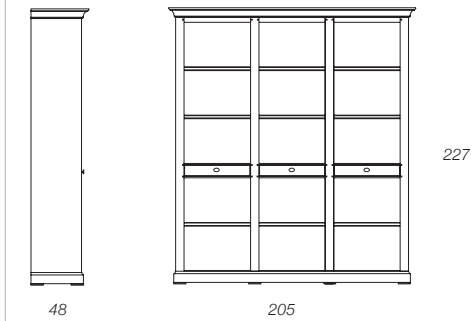

Art. L112L0

Libreria con 6 vani a giorno, 3 cassetti e 9 ripiani
Bookcase without doors, with 3 drawers and 9 shelves
Buecherregal ohne Tueren, mit 3 Schubkasten und 9 Fachboeden