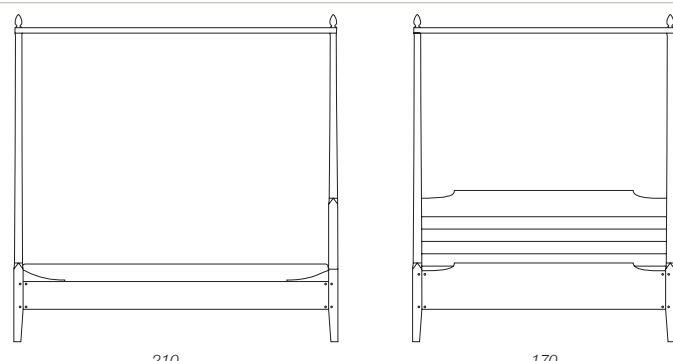

210

212

170

Art. L614L0

Letto matrimoniale a baldacchino - materasso dim. 160 x 200 cm
Queen size canopy bed - mattress size cm 160 x 200
Himmelbett - Innenmass cm 160 x 200

pag. 58