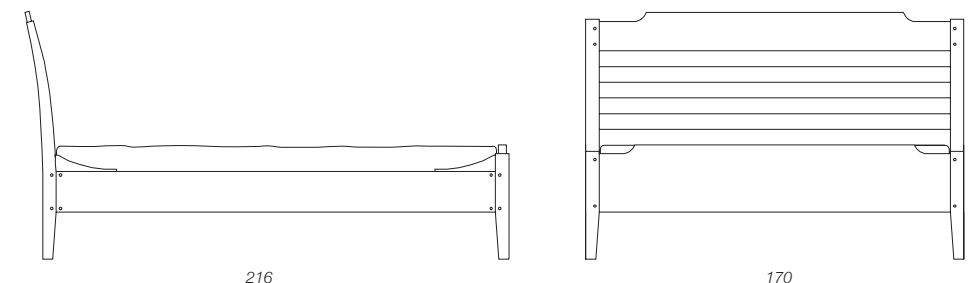

pag. 72

216

110

170

Art. L611L0

Letto matrimoniale con struttura in legno - materasso dim. 160 x 200 cm
Queen size bed with wooden frame - mattress size cm 160 x 200
Holz Doppelbett - Innenmass cm 160 x 200