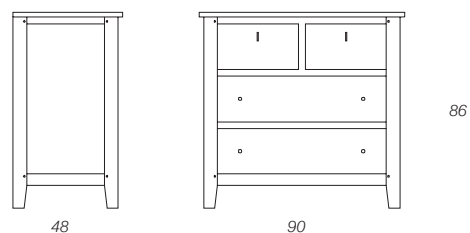

Art. L631L0

Comò a 2 cassetti piccoli e 2 grandi
Chest of 4 drawers
Kommode mit 4 Schubkasten

pag. 73