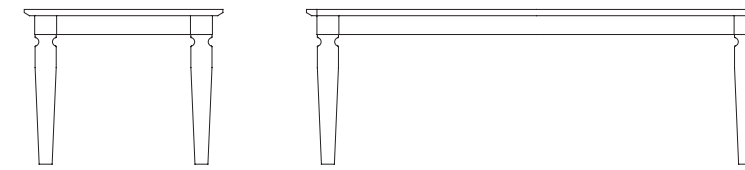

pag. 106-107

Art. L246L1: cm 180 x 90 x 74 h

Art. L246L2: cm 200 x 90 x 74 h

Art. L246L3: cm 220 x 90 x 74 h

Art. L246L4: cm 250 x 90 x 74 h

Art. L246L5: cm 180 x 100 x 74 h

Art. L246L6: cm 200 x 100 x 74 h

Art. L246L7: cm 220 x 100 x 74 h

Art. L246L8: cm 250 x 100 x 74 h

Tavolo rettangolare allungabile con gambe tornite e piano scorrevole
Extendable dining table with turned legs and sliding top
Esstisch rechteckig ausziehbar mit gedrehten Fuesse und Schiebepplatte