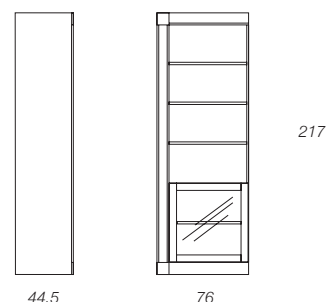

Art. L115LV

Elemento completo con porta inferiore a vetro e ripiani in alto
Modular unit with lower glass door and upper shelves
Element komplett mit Glastuere unten und Fachboeden oben