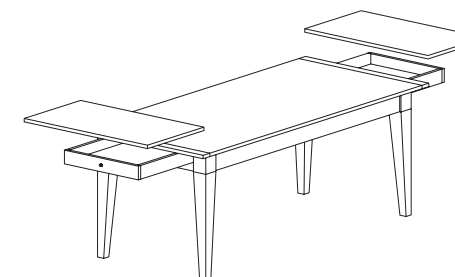

Art. L208L0: cm 220 x 90 x 76 h

Art. L216L0: cm 160 x 100 x 76 h

Art. L218L0: cm 180 x 100 x 76 h

Art. L220L0: cm 200 x 100 x 76 h

Art. L222L0: cm 220 x 100 x 76 h

Art. L224L0: cm 250 x 100 x 76 h

Art. L152L0

Stipetto con 3 ante vetro
 Cupboard with 3 glass doors
 Schrank mit 3 Glastueren

pag. 87

Art. L153L0

Cabinet con 3 cassetti grandi, 1 cassetto con ribalta in pelle e 4 cassettini interni
 Cabinet with 3 big drawers, 1 drawer with leather flap and 4 small inner drawers
 Sekretaeer mit 3 grosse Schubkasten, 1 Schubkasten mit Leder-Klappe und 4 innere

pag. 82-83

Tavolo rettangolare allungabile
 Rectangular extendable table
 Esstisch rechteckig ausziehbar

pag. 118

Art. L201L0: cm 140 x 90 x 76 h / cm 190 x 90 x 76 h

Art. L203L0: cm 160 x 90 x 76 h / cm 210 x 90 x 76 h