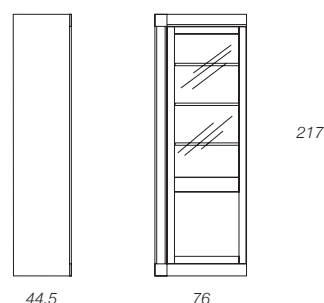

pag. 39

Art. L119L0

Libreria a giorno con 2 cassetti e 6 ripiani
Bookcase without doors, with 2 drawers and 6 shelves
Buecherregal ohne Tueren, mit 2 Schubkasten und 6 Fachboeden

pag. 39

Articolo L116LT

Elemento completo con porte a legno sotto e sopra
Modular unit with lower and upper wooden doors
Element komplett mit Holztuere unten und oben