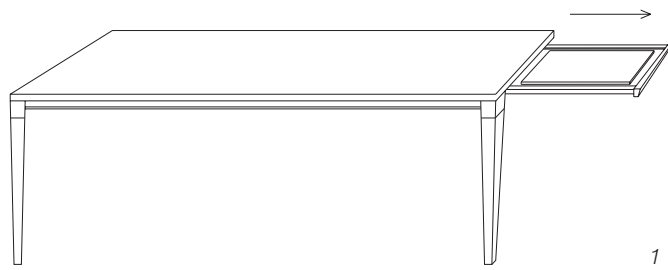

pag. 70-71

Tavolo rettangolare allungabile
Rectangular extendable table
Esstisch rechteckig ausziehbar

pag. 20-21

Art. L243L0: cm 140 x 80 x 77 h / cm 190 x 80 x 77 h

Art. L243L1: cm 160 x 90 x 77 h / cm 210 x 90 x 77 h

Art. L243L2: cm 180 x 90 x 77 h / cm 230 x 90 x 77 h

Art. L244L3: cm 200 x 100 x 77 h / cm 250 x 100 x 77 h

Art. L244L4: cm 220 x 100 x 77 h / cm 270 x 100 x 77 h / cm 320 x 100 x 77 h

1

2

3

4

5