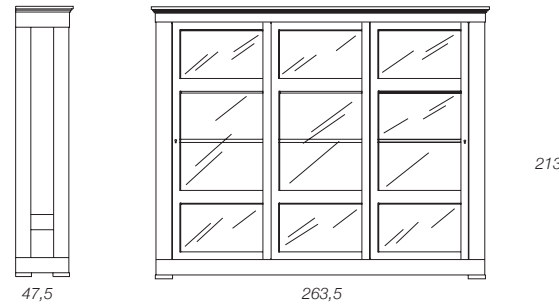

Art. L121L4

Contenitore a 3 ante scorrevoli in vetro e 9 ripiani
Cabinet with 3 sliding glass doors and 9 shelves
Vitrine mit 3 Schiebetueren Glas und 9 Fachboeden

pag. 88-89