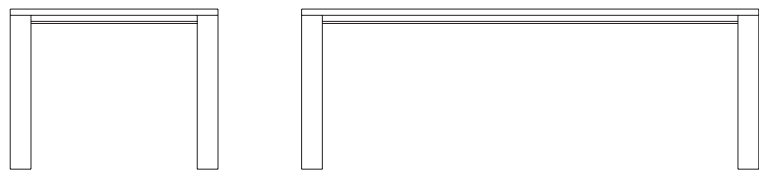

Tavolo rettangolare allungabile
Rectangular extendable table
Esstisch rechteckig ausziehbar

pag. 44-45

Art. L289L2: cm 180 x 100 x 76 h / cm 240 x 100 x 76 h

Art. L289L3: cm 200 x 100 x 76 h / cm 260 x 100 x 76 h

Art. L289L4: cm 220 x 100 x 76 h / cm 280 x 100 x 76 h / cm 340 x 100 x 76 h

Art. L289L5: cm 240 x 100 x 76 h / cm 300 x 100 x 76 h / cm 360 x 100 x 76 h

Art. L291LA: cm 60 x 100: Allunga per tavolo L289 completa di supporto

Leaf for table L289 with supporting frame / Verlaengerungsplatte fuer Tisch L289 mit Behaelter-Rahmen