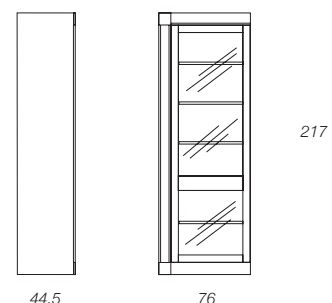

Art. L117LV

Elemento completo con porta intera a vetro
Modular unit with tall one glass door
Element komplett mit 1 Glasstuere