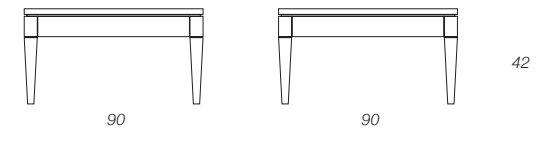

Art. L533L1

Tavolino da the quadrato con 2 cassetti
Coffee table with 2 drawers
Beistelltisch mit 2 Schubkasten

pag. 24