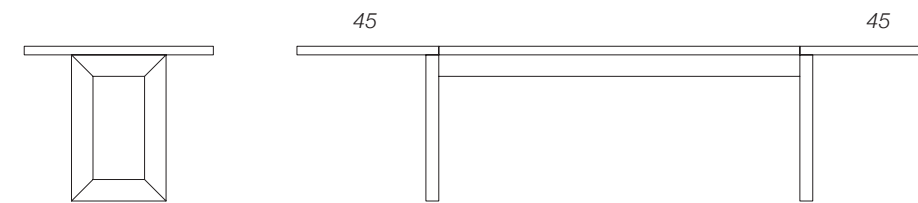

Tavolo "fratino" rettangolare
Rectangular trestle table
Esstisch rechteckig

pag. 2-3

Art. L256L1: cm 260 x 90 x 72,5 h

Art. L256L1: cm 280 x 90 x 72,5 h

Art. L256L2: cm 300 x 90 x 72,5 h

Art. L256L4: cm 320 x 90 x 72,5 h