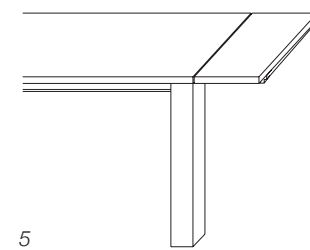

Art. L289L2: cm 180 x 100 x 76 h / cm 240 x 100 x 76 h

Art. L289L3: cm 200 x 100 x 76 h / cm 260 x 100 x 76 h

Art. L289L4: cm 220 x 100 x 76 h / cm 280 x 100 x 76 h / cm 340 x 100 x 76 h

Art. L289L5: cm 240 x 100 x 76 h / cm 300 x 100 x 76 h / cm 360 x 100 x 76 h

Art. L291LA: cm 60 x 100: Allunga per tavolo L289 completa di supporto

Leaf for table L289 with supporting frame / Verlaengerungsplatte fuer Tisch L289 mit Behaelter-Rahmen

1

2

3

4

5

Tavolo rettangolare allungabile con piano scorrevole
Extendable dining table with sliding top
Esstisch rechteckig ausziehbar mit Schiebeplatte

pag. 104-105

Art. L294L1: cm 185 x 95 x 75 h / cm 285 x 95 x 75 h

Art. L294L2: cm 200 x 95 x 75 h / cm 300 x 95 x 75 h

Art. L294L3: cm 220 x 95 x 75 h / cm 320 x 95 x 75 h

Art. L302L0

Sedia imbottita
Upholstered chair
Gepolsterter Stuhl