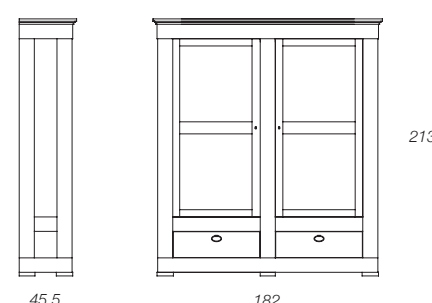

Art. L119LL

Contentore con 2 porte legno, 2 cassetti e 6 ripiani interni
Cabinet with 2 wooden doors, 2 drawers and 6 inner shelves
Vitrine mit 2 Holztuere, 2 Schubkasten und 6 innere Fachboeden

pag. 79

Art. L119LV

Vetrina con 2 porte vetro, 2 cassetti e 6 ripiani interni
Cabinet with 2 glass doors, 2 drawers and 6 inner shelves
Vitrine mit 2 Glastueren, 2 Schubkasten und 6 innere Fachboeden

pag. 39