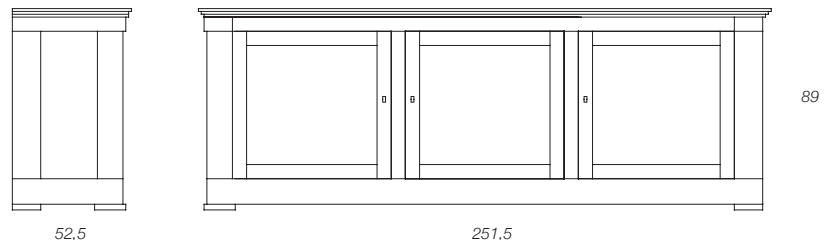

Art. L095L0

Credenza a 3 porte
Sideboard 3 doors
Anrichte 3 Tueren

pag. 110