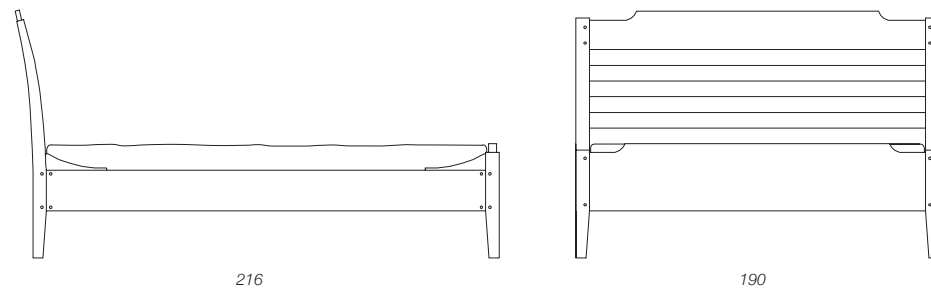

216

110

190

Art. L612L0

Letto matrimoniale con struttura in legno - materasso dim. 180 x 200 cm
King size bed with wooden frame - mattress size cm 180 x 200
Holz Doppelbett - Innenmass cm 180 x 200

pag. 72