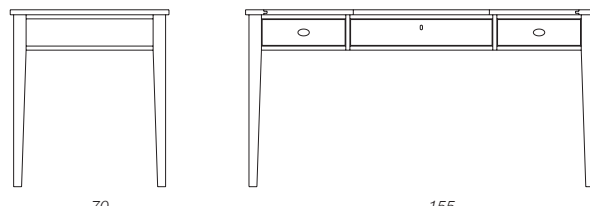

70

78

Art. L573L0

Scrivania a 3 cassetti con top sagomato
Writing desk with 3 drawers and shaped top
Schreibtisch mit 3 Schubkasten

pag. 96-97