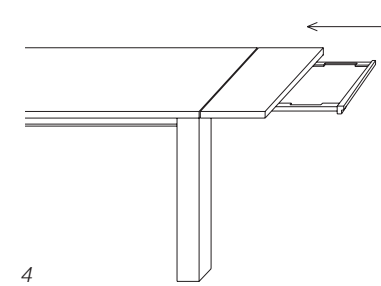

Art. L289L2: cm 180 x 100 x 76 h / cm 240 x 100 x 76 h

Art. L289L3: cm 200 x 100 x 76 h / cm 260 x 100 x 76 h

Art. L289L4: cm 220 x 100 x 76 h / cm 280 x 100 x 76 h / cm 340 x 100 x 76 h

Art. L289L5: cm 240 x 100 x 76 h / cm 300 x 100 x 76 h / cm 360 x 100 x 76 h

Art. L291LA: cm 60 x 100: Allunga per tavolo L289 completa di supporto

Leaf for table L289 with supporting frame / Verlaengerungsplatte fuer Tisch L289 mit Behaelter-Rahmen

1

2

3

4

5

Tavolo rettangolare allungabile con piano scorrevole
Extendable dining table with sliding top
Esstisch rechteckig ausziehbar mit Schiebeplatte

pag. 104-105

Art. L294L1: cm 185 x 95 x 75 h / cm 285 x 95 x 75 h

Art. L294L2: cm 200 x 95 x 75 h / cm 300 x 95 x 75 h

Art. L294L3: cm 220 x 95 x 75 h / cm 320 x 95 x 75 h

Art. L302L0

Sedia imbottita
Upholstered chair
Gepolsterter Stuhl