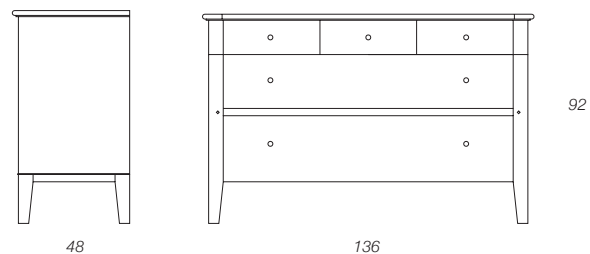

Art. L627L0

Cassettone a 3 cassetti piccoli e 2 grandi
Chest of 5 drawers
Kommode mit 5 Schubkasten

pag. 84