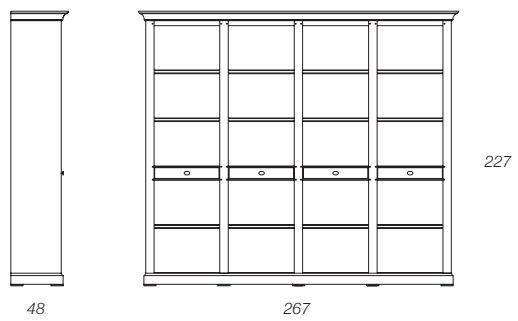

Art. L111L0

Libreria con 8 vani a giorno, 4 cassetti e 12 ripiani
Bookcase without doors, with 4 drawers and 12 shelves
Buecherregal ohne Tueren, mit 4 Schubkasten und 12 Fachboeden