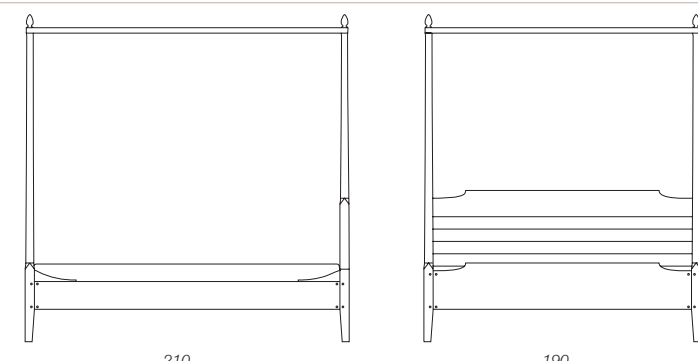

pag. 98-101

210

212

170

Art. L614L0

Letto matrimoniale a baldacchino - materasso dim. 160 x 200 cm
Queen size canopy bed - mattress size cm 160 x 200
Himmelbett - Innenmass cm 160 x 200

pag. 58

210