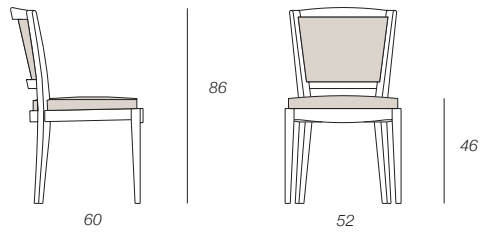

Art. L309LI

Sedia con seduta e schienale imbottiti
Wooden chair with upholstered seat and back
Stuhl mit gepolstertem Sitz und Rueckenlehne

pag. 115