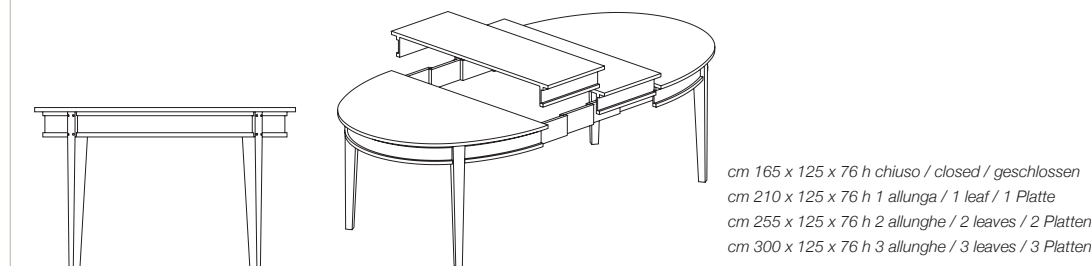

pag. 88-89

Art. L229L0

Tavolo ovale allungabile
Oval extendable table
Esstisch oval ausziehbar

Art. L229LA

Allunga per tavolo ovale
Leaf for oval table
Verlaengerungsplatte

pag. 70-71